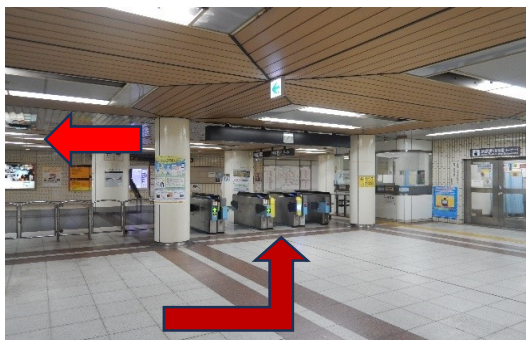

地下鉄桜通線高岳駅をご利用の方

①改札口を出て左へ進みます。

②2番出口から出てまっすぐ東方へ進みます。

③小川交差点をそのまま東方へ進みます。

④1階にローソンが入る白色9階建てビルの5階です。

地下鉄東山線藤ヶ丘方面行き新栄町駅をご利用の方
(名古屋・栄方面からお越しの方)

①改札口を出て左へ進みます。

②1番出口から出て北方へ進みます。

③国道19号線の歩道をそのまま北方へ進みます。

④小川交差点を渡り右方向へ進み1階にローソンが入る白色9階建てビルの5階です。

地下鉄東山線高畑方面行き新栄町駅をご利用の方
(藤ヶ丘・千種方面からお越しの方)

①改札口を出て左へ進みます。

②2番出口から出て葵町交差点を北方へ進みます。

③ファミリーマートが入る建物をそのまま北方へ進みます。

④布池交差点を渡り左方向へ進み1階にローソンが入る白色9階建てビルの5階です。